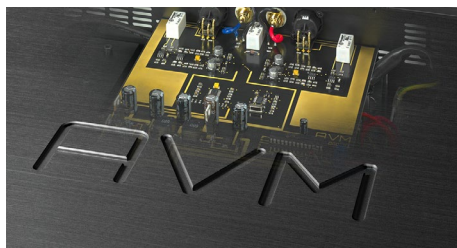

AVM

AUDIOPHILE MEISTERSTÜCKE

AVM – Die badische Edelmanufaktur

In den nahezu drei Jahrzehnten des Bestehens haben wir bei AVM viel erlebt. Den überzeugenden Einzug digitaler Funktionen in eine analoge Klangerlebniswelt. Den Siegeszug von CD und DVD, von Flachbildschirm und Home-Cinemas. Das Kommen und Gehen neuer Ideen und Technologien. Aber bei allem Wandel gab es bei uns immer eine Konstante, und darauf sind wir stolz: unsere Werte, unsere Visionen – die Handschrift des Unternehmens. Wir nennen sie auch ‚die Gene der AVM‘.

Diese Gene erkennen Sie nicht nur von außen an einem zeitlosen Design, das bis heute jedes unserer Geräte modern und aktuell erscheinen lässt. Sie erkennen sie auch von innen – an der perfekten Verarbeitung, an den hochwertigen Komponenten. Damit sehen Sie die Ergebnisse unserer eigenen Forschung und Entwicklung, für die wir eine lange Reihe an Preisen erhalten haben. Dabei belegen unzählige Auszeichnungen der deutschen und internationalen Fachpresse die heutige Spitzenposition unserer Edelmanufaktur in weltweit mehr als 50 Ländern.

Die Gene der AVM: Zeitloses Design mit inneren Werten

Denn zu jeder Zeit hatten wir eine klare Vorstellung davon, was unsere Kunden wünschen: audiophile Spitzentechnologie. Von den besten Ingenieuren entwickelt. In liebevoller und meisterlicher Handwerksarbeit perfekt gebaut und verarbeitet. Daran haben wir uns bis heute immer gehalten. Und genau das machen wir auch morgen.

Aus Tradition und mit Passion. Und mit dem Versprechen, dass wir auch in Zukunft an den Genen der AVM nichts ändern werden.

Nichts ist so gut, dass man es nicht verbessern könnte

Es hat sich viel getan. Bei uns und bei unseren Produkten. Einige Geräte haben wir umsichtig modifiziert. Andere umfangreich überarbeitet und technologisch konsequent weiterentwickelt für noch mehr Leistung, perfekten Klang und weniger Energieverbrauch. Dabei zeigen wir uns aufgeschlossen für neue Technologien, die der Musik und dem perfekten Klang dienen und verbinden mit großer Umsicht das Moderne mit unseren traditionellen Werten.